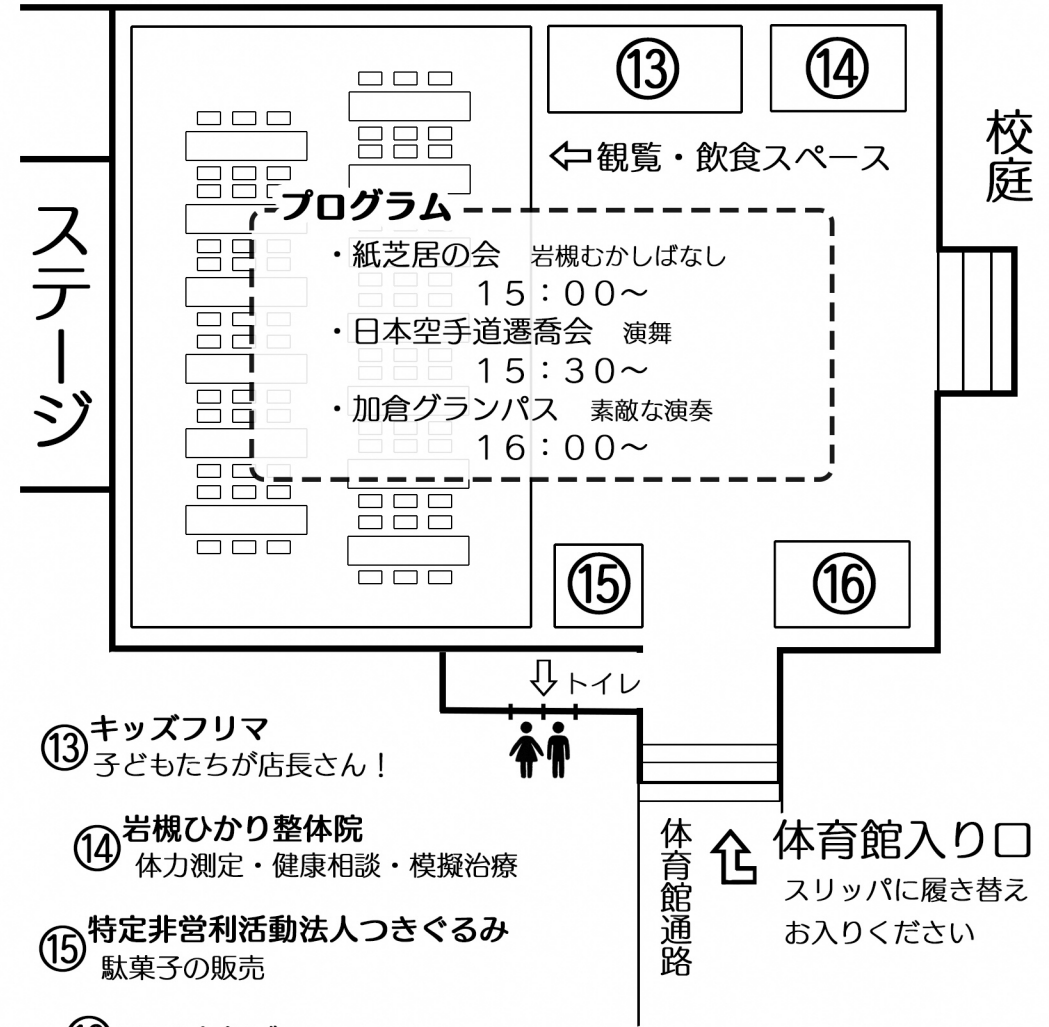

# 案内マップ

## 校庭

てつぼう・ブランコ側

※雨天時、配置に変更あり

- ① かしわガッツボーイズ  
野球教室、物販
- ② 日本空手道遷喬会  
演舞、物販
- ③ 柏崎ジュニアスポーツクラブ  
縁日(射的、輪投げ、くじ引き、おみくじ)
- ④ 柏崎地区社会福祉協議会  
昔遊び
- ⑤ 新鮮な野菜
- ⑥ パティシエのおやつ  
温かい飲み物、  
クレープ、ベビーカステラ
- ⑦ Umi to Kaze  
カラフルわたあめ、  
焼きそば、もつ煮込み
- ⑧ PTA本部テント
- ⑨ マリサンテレサ  
ジュース、コーヒー、お茶
- ⑩ Boulangerie Alchii  
色々なパンの販売
- ⑪ ALL GOOD FOODS  
アイスパフェ、ポテト、甘酒、  
クロックル、フランクフルト  
(ワッフル+クロワッサン)
- ⑫ 清月堂  
牛筋の煮込み、チャーハン、  
ベイクドチーズバー、  
ノンアルコールカクテル

## 体育館

主催：柏崎小学校PTA かしわっ子フェスティバル実行委員会

- ⑬ キッズフリマ  
子どもたちが店長さん!
- ⑭ 岩槻ひかり整体院  
体力測定・健康相談・模擬治療
- ⑮ 特定非営利活動法人つきぐるみ  
駄菓子の販売
- ⑯ PTA本部ブース  
・100円くじ(光るおもちゃをゲット!)  
・ベルマーク収集BOX(おうちで眠っているベルマーク回収!)  
・ブックドライブ(読まなくなった絵本や児童書をお持ちください♪)  
・石川県支援ブース 石川能登半島地震募金